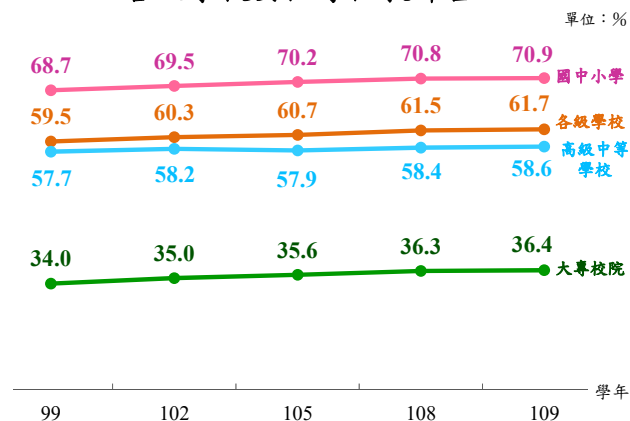

國情統計通報

(第 133 號)

行政院主計總處
綜合統計處 (TEL: 23803521)
110 年 7 月 19 日 星期一

各級學校女性專任教師占比呈逐年遞增趨勢

一、109 學年國中小學女性專任教師占 70.9%：

依教育部統計，109 學年各級學校^①女性專任教師占比 61.7%，較 99 學年增 2.2 個百分點。依教育級別觀察，以國中小學 70.9% 最高，高級中等學校^② 58.6% 次之，大專校院^③ 36.4% 最低；若與 99 學年比較，性別占比之差距除大專校院縮小 4.8 個百分點外，國中小學及高級中等學校則分別擴大 4.4 及 1.8 個百分點。

各級學校女性專任教師占比

二、109 學年大專校院女性校長占 7.2%：就各級別學校女性校長占比觀察，109 學年以國中小學 31.9% 最高，高級中等學校 24.0% 次之，大專校院 7.2% 最低；與 99 學年相較，以高級中等學校女性校長占比增 6.1 個百分點最多。

三、一級行政主管及學術主管女性占比均較 10 年前增加：就各級別學校女性一級行政主管^③觀察，109 學年以國中小學占 51.7% 最高，高級中等學校與大專校院分別占 48.2%、27.7%；與 99 學年相較，女性占比以高級中等學校增加 8.0 個百分點最多。就學術主管^④分析，國中小學及高級中等學校以女性為主，分別占 62.0%、51.8%，大專校院僅 27.1%；與 99 學年相較，女性占比以國中小學增加 7.1 個百分點最明顯。