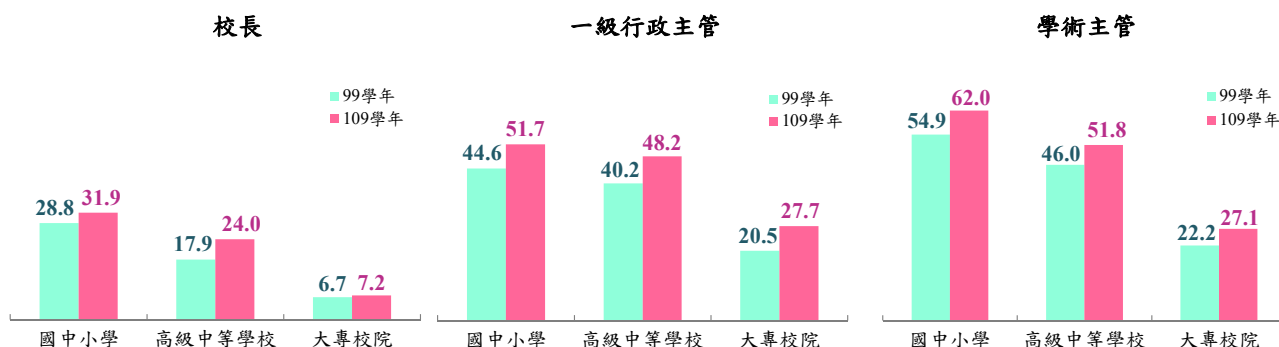

各級學校女性管理階層占比 (%)

資料來源：教育部。

附註：①不含幼兒園、宗教研修學院、特教學校、補習及進修學校、空中大學。

②高級中等學校 102 學年以前為高級中學及職業學校之合計數，大專校院包括大學、學院及專科。

③一級行政主管在大專校院包括副校長、教務長、學務長、總務長、研發長、主任秘書、圖書館館長、進修部主任、資訊中心主任、人事主任、會計主任及其他經學校歸為一級行政單位之主管人員，高級中等以下學校為主任。

④學術主管在大專校院包括學院院長、科系所主任、所長，高級中等以下學校為組長。

說明：本通報每週一至週五發行，並透過網際網路系統同步發送，網址：www.stat.gov.tw。